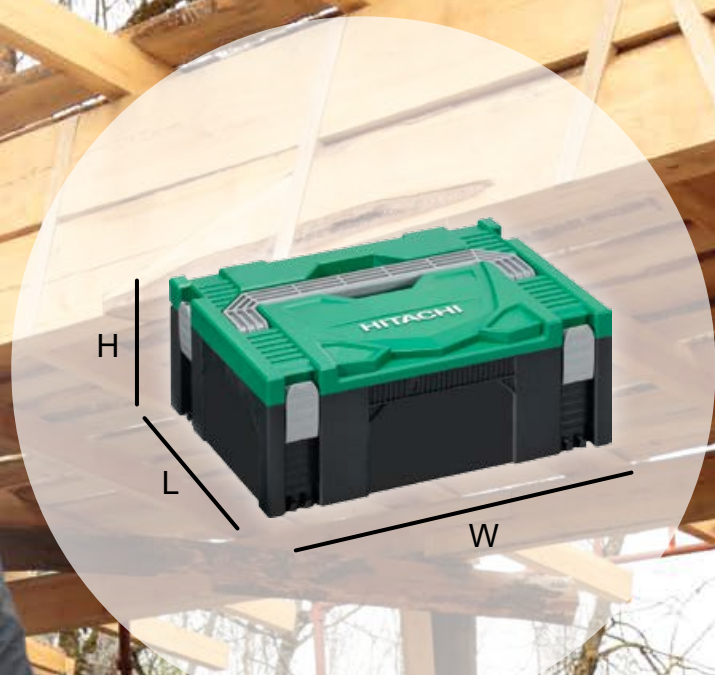

402538
walizka HSC I

NOWOŚĆ

L x W x H (mm): 295 x 395 x 101
3 małe pudełka

111,-
99,-